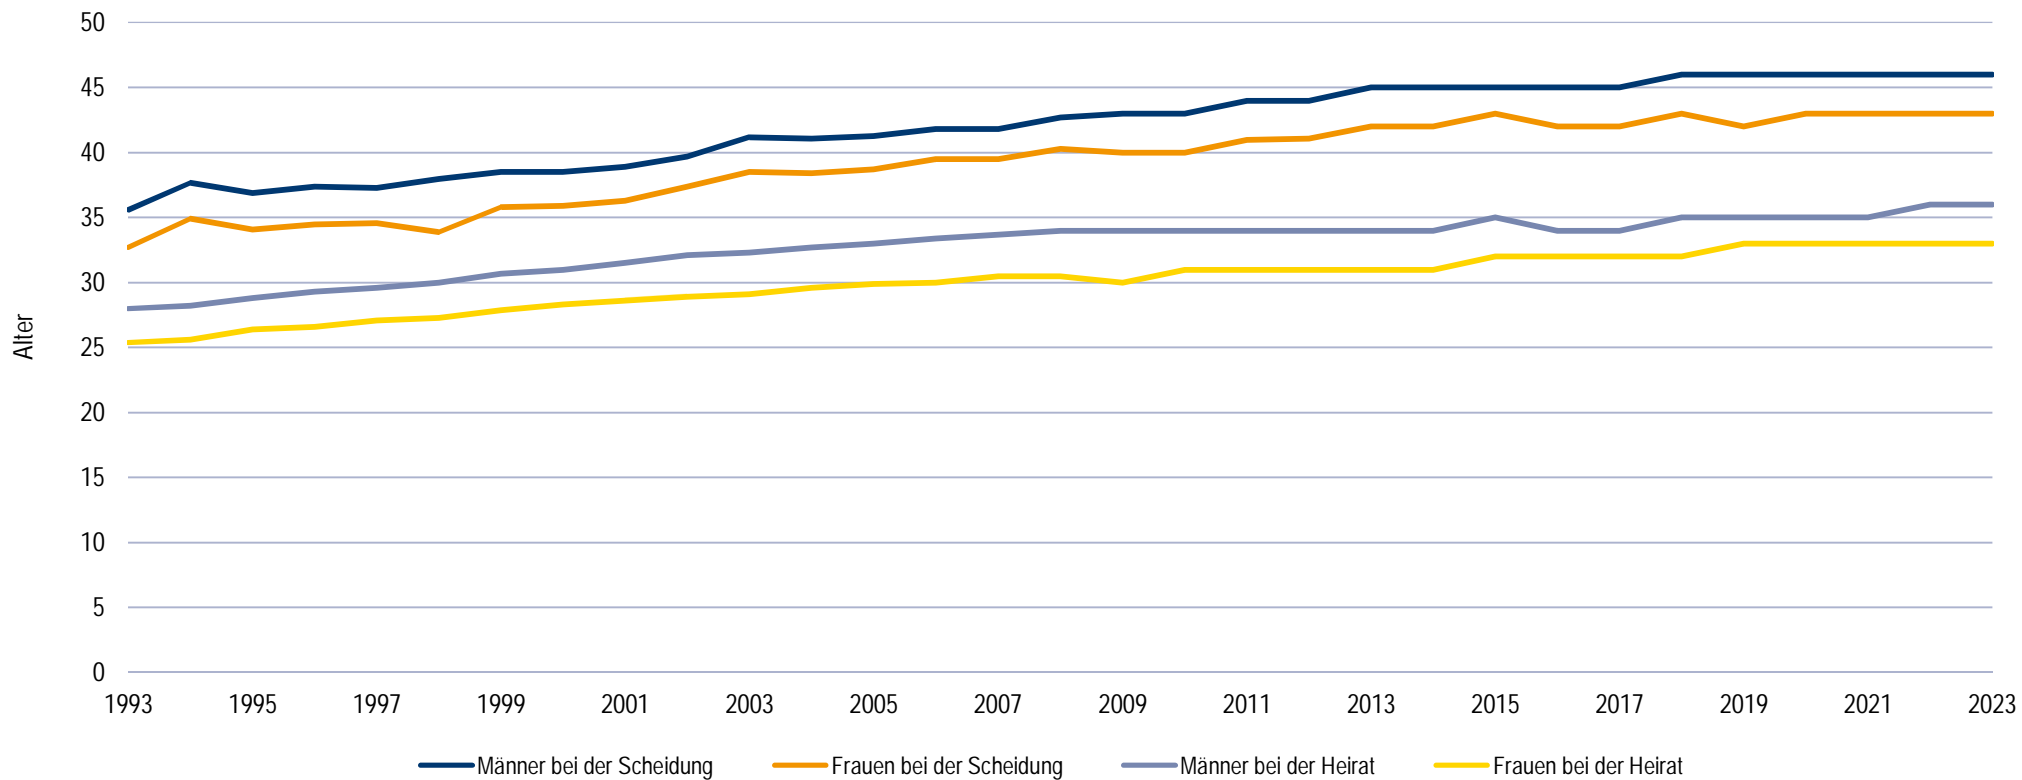

Mittleres Alter (Median) bei Eheschließung und -scheidung 1993-2023 in NÖ

Anmerkung: Für diese Darstellung konnten ausschließlich verschiedengeschlechtliche Ehen berücksichtigt werden.

Quelle: Statistik Austria